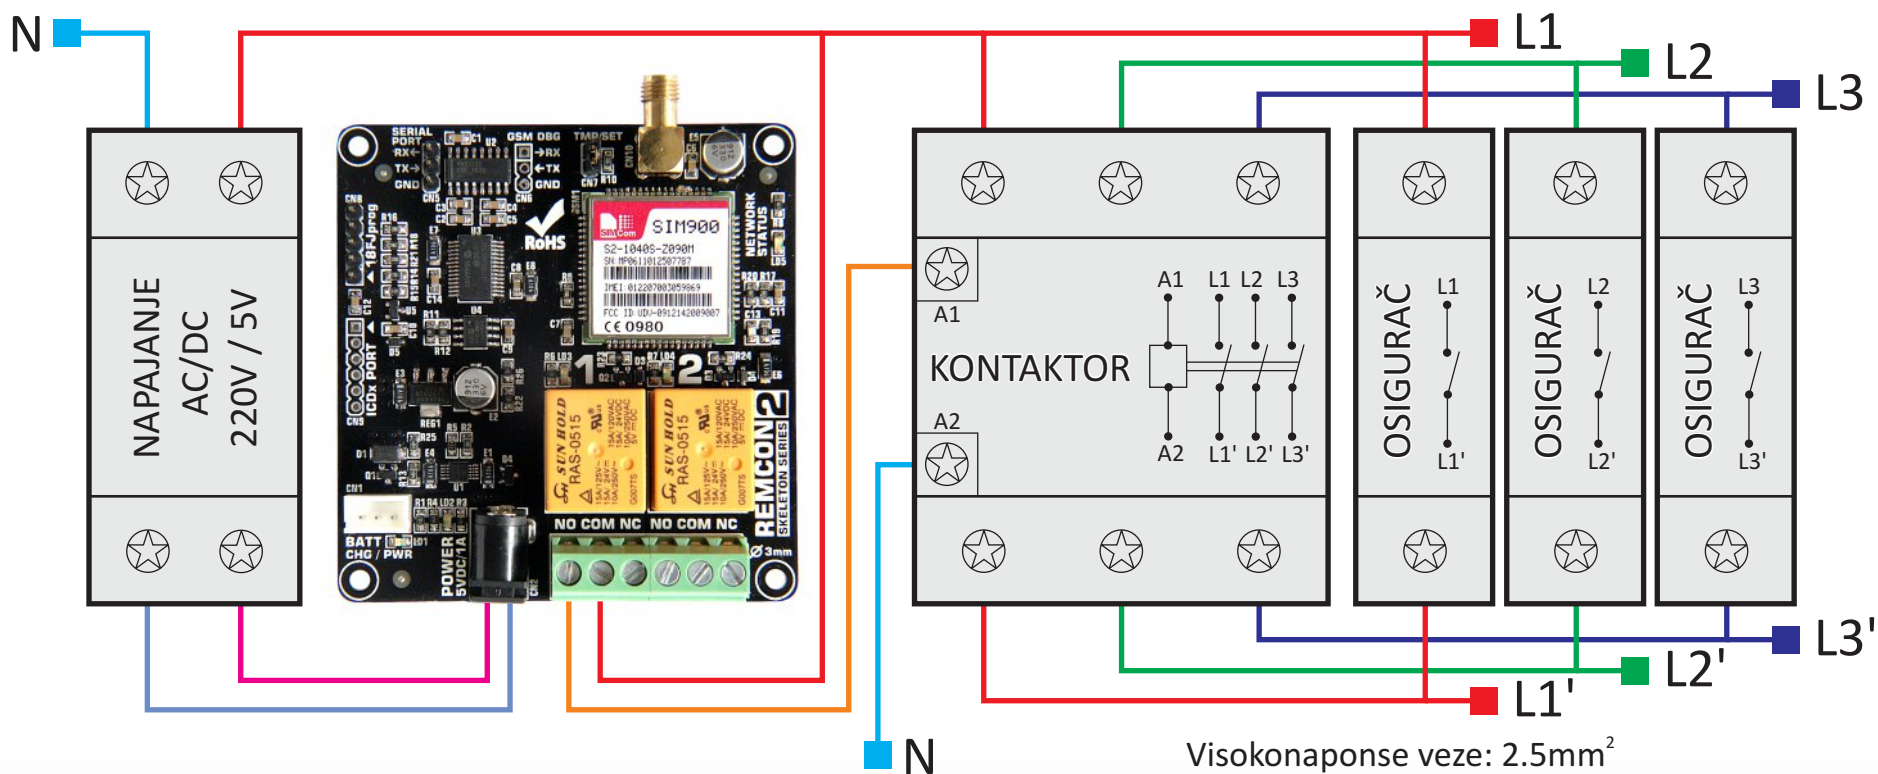

GSM BOX

ŠEMA VEZE

NAPOMENA:

U slučaju otkazivanja rada kontaktora, korisnik može postaviti osigurače u radni položaj i obezbediti nastavak napajanja na električnoj instalaciji.